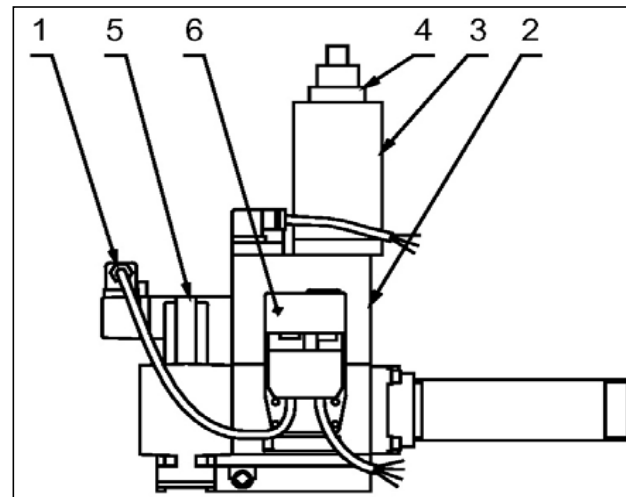

Газовая арматура

MBD 415-420

Артикул	Модель	Артикул	Модель
3970180	MBD 415	3970183	MBD/2 415
3970081	MBD 420	3970184	MBD/2 420
3970182	MBD 420 CTD	3970185	MBD/2 420 CTD

MBD 415
3970180

MBD 420
3970181

MBD 420 CTD
3970182

MBD/2 415
3970183

MBD/2 420
3970184

MBD/2 420 CTD
3970185

№	Арт.	• 3970180	• 3970181	• 3970182	• 3970183	• 3970184	• 3970185	Наименование
1	3012196	•	•	•	•	•	•	Прессостат
2	3008530	•						Соленоид 1-ой ступени
2	3012882		•	•				Соленоид 1-ой ступени
2	3012821				•			Соленоид 1-ой ступени
2	3012822					•	•	Соленоид 1-ой ступени
3	3012823				•			Соленоид 2-ой ступени
3	3012824					•	•	Соленоид 2-ой ступени
4	3008524	•			•			Гидравлический замедлитель
4	3012826		•	•		•	•	Гидравлический замедлитель
5	3012827	•	•	•	•	•	•	Картридж фильтра
6	3012220			•			•	Блок контроля герметичности