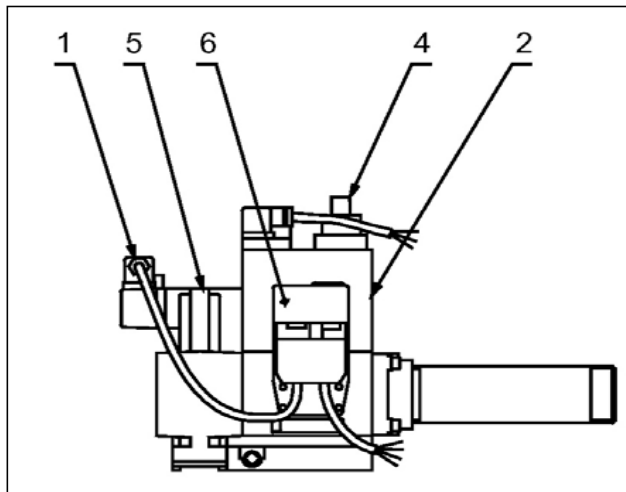

Газовая арматура

MBD 415-420

Артикул	Модель	Артикул	Модель
3970180	MBD 415	3970183	MBD/2 415
3970081	MBD 420	3970184	MBD/2 420
3970182	MBD 420 CTD	3970185	MBD/2 420 CTD

MBD 415
3970180

MBD 420
3970181

MBD 420 CTD
3970182

MBD/2 415
3970183

MBD/2 420
3970184

MBD/2 420 CTD
3970185

№	Арт.	• 3970180	• 3970181	• 3970182	• 3970183	• 3970184	• 3970185	Наименование
1	3012196	•	•	•	•	•	•	Прессостат
2	3008530	•						Соленоид 1-ой ступени
2	3012882		•	•				Соленоид 1-ой ступени
2	3012821				•			Соленоид 1-ой ступени
2	3012822					•	•	Соленоид 1-ой ступени
3	3012823				•			Соленоид 2-ой ступени
3	3012824					•	•	Соленоид 2-ой ступени
4	3008524	•			•			Гидравлический замедлитель
4	3012826		•	•		•	•	Гидравлический замедлитель
5	3012827	•	•	•	•	•	•	Картридж фильтра
6	3012220			•			•	Блок контроля герметичности